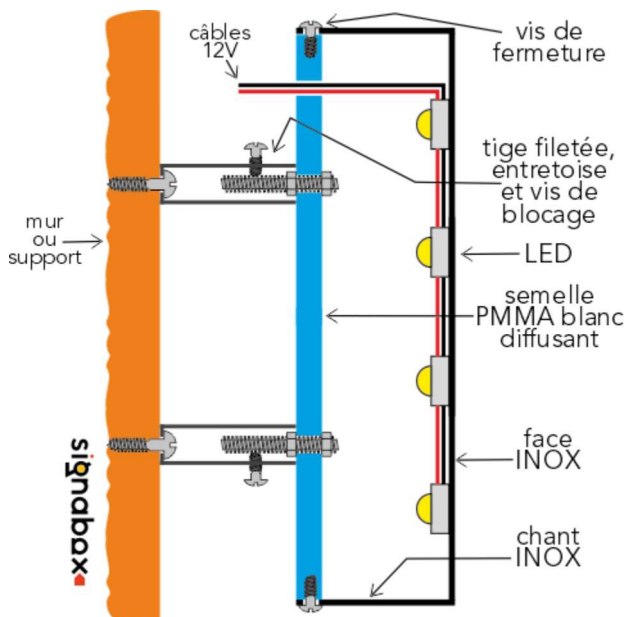

LETTRE BOITIER LUMINEUSE // ECLAIRAGE INDIRECT

L13102

L13104

Lettre boîtier lumineuse **L13102**
face et chant opaque peinture RAL.

CARACTÉRISTIQUES

- ▶ Face et chant aluminium
- ▶ Peinture RAL
- ▶ Fond en PMMA blanc diffusant
- ▶ Éclairage indirect par leds blanches
- ▶ Alimentation fournie
- ▶ Reliefs disponibles : 60mm, 80mm, 100mm ou 120mm
- ▶ Fixation par entretoises
- ▶ Conforme à la norme NF C 61-551

UTILISATION

- ▶ Intérieur comme extérieur
- ▶ Inter pompier obligatoire

L13102

Lettre boîtier lumineuse **L13104**
face et chants opaque INOX.

CARACTÉRISTIQUES

- ▶ Faces et chants INOX (304)
- ▶ Fond en PMMA blanc diffusant
- ▶ Éclairage indirect par leds blanches
- ▶ Alimentation fournie
- ▶ Reliefs disponibles : 40mm ou 60mm
- ▶ Fixation par entretoises
- ▶ Conforme à la norme NF C 61-551

UTILISATION

- ▶ Intérieur comme extérieur
- ▶ Inter pompier obligatoire

L13104