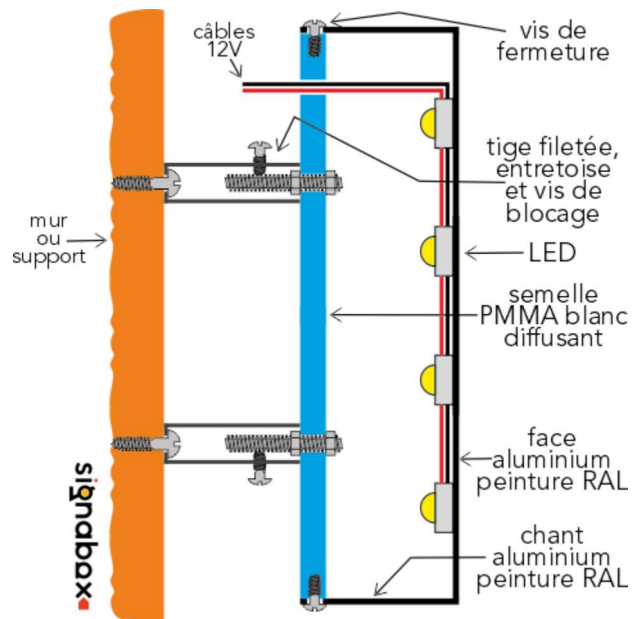

LETTRE BOITIER LUMINEUSE // ECLAIRAGE INDIRECT

L13102

L13104

Lettre boîtier lumineuse **L13102**
face et chant opaque peinture RAL.

CARACTÉRISTIQUES

- ▶ Face et chant aluminium
- ▶ Peinture RAL
- ▶ Fond en PMMA blanc diffusant
- ▶ Éclairage indirect par leds blanches
- ▶ Alimentation fournie
- ▶ Reliefs disponibles : 60mm, 80mm, 100mm ou 120mm
- ▶ Fixation par entretoises
- ▶ Conforme à la norme NF C 61-551

UTILISATION

- ▶ Intérieur comme extérieur
- ▶ Inter pompier obligatoire

L13102

Lettre boîtier lumineuse **L13104**
face et chants opaque INOX.

CARACTÉRISTIQUES

- ▶ Faces et chants INOX (304)
- ▶ Fond en PMMA blanc diffusant
- ▶ Éclairage indirect par leds blanches
- ▶ Alimentation fournie
- ▶ Reliefs disponibles : 40mm ou 60mm
- ▶ Fixation par entretoises
- ▶ Conforme à la norme NF C 61-551