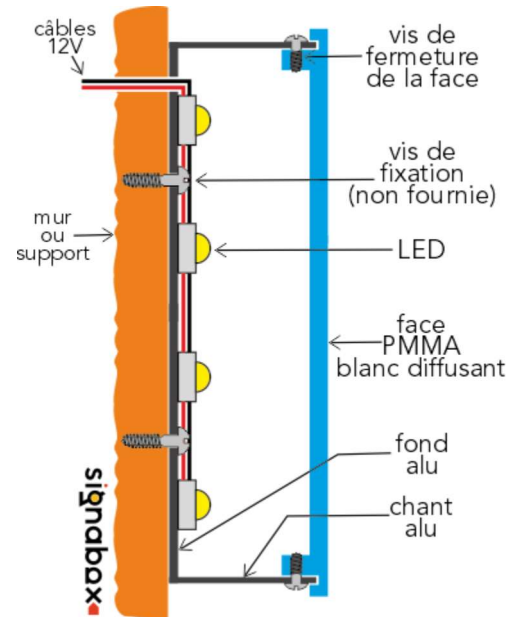

LETTRE BOITIER LUMINEUSE // ECLAIRAGE DIRECT

Lettre boîtier lumineuse **L13101**
face lumineuse, chants opaques.

CARACTÉRISTIQUES

- ▶ Face : PMMA blanc diffusant ep 6mm
- ▶ Chant : aluminium ep 1mm, peinture RAL
- ▶ Fond : aluminium ep 2mm, peinture RAL
- ▶ Éclairage : leds blanches
- ▶ Alimentation fournie
- ▶ Reliefs disponibles : 60mm, 80mm, 100mm ou 120mm
- ▶ Autres coloris disponibles pour la face : nous consulter
- ▶ Fixation par entretoises, douilles clipsables, châssis : nous consulter
- ▶ Conforme à la norme NF C 61-551

UTILISATION

- ▶ Intérieur comme extérieur
- ▶ Inter pompier obligatoire

L13101

Lettre boîtier lumineuse **L13103**
PMMA blanc diffusant.

CARACTÉRISTIQUES

- ▶ Faces et chants : PMMA blanc diffusant
- ▶ Semelle : PVC
- ▶ Éclairage : leds blanches
- ▶ Alimentation fournie
- ▶ Reliefs disponibles : 40mm, 60mm, 80mm, 100mm ou 120mm
- ▶ Autres coloris disponibles : nous consulter
- ▶ Fixation par entretoises, douilles clipsables, châssis : nous consulter
- ▶ Conforme à la norme NF C 61-551

UTILISATION

- ▶ Intérieur comme extérieur
- ▶ Inter pompier obligatoire

L13103