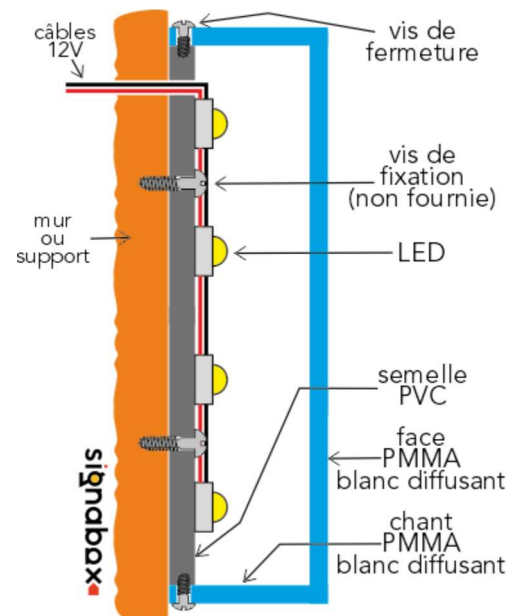

LETTRE BOITIER LUMINEUSE // ECLAIRAGE DIRECT

Lettre boîtier lumineuse **L13101**
face lumineuse, chants opaques.

CARACTÉRISTIQUES

- ▶ Face : PMMA blanc diffusant ep 6mm
- ▶ Chant : aluminium ep 1mm, peinture RAL
- ▶ Fond : aluminium ep 2mm, peinture RAL
- ▶ Éclairage : leds blanches
- ▶ Alimentation fournie
- ▶ Reliefs disponibles : 60mm, 80mm, 100mm ou 120mm
- ▶ Autres coloris disponibles pour la face : nous consulter
- ▶ Fixation par entretoises, douilles clipsables, châssis : nous consulter
- ▶ Conforme à la norme NF C 61-551

UTILISATION

- ▶ Intérieur comme extérieur
- ▶ Inter pompier obligatoire

L13101

Lettre boîtier lumineuse **L13103**
PMMA blanc diffusant.

CARACTÉRISTIQUES

- ▶ Faces et chants : PMMA blanc diffusant
- ▶ Semelle : PVC
- ▶ Éclairage : leds blanches
- ▶ Alimentation fournie
- ▶ Reliefs disponibles : 40mm, 60mm, 80mm, 100mm ou 120mm
- ▶ Autres coloris disponibles : nous consulter
- ▶ Fixation par entretoises, douilles clipsables, châssis : nous consulter
- ▶ Conforme à la norme NF C 61-551

UTILISATION

- ▶ Intérieur comme extérieur
- ▶ Inter pompier obligatoire

L13103