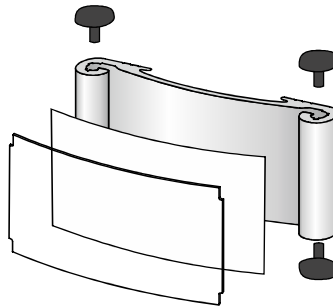

SIGNALÉTIQUE GALBÉE // GALBALU

GALBALU : des supports galbés avec plaque transparente pour des plaques de porte, directionnels et répertoires.

Dimensions Standards

	104mm	134mm	164mm	224mm	312mm
Largeur hors tout : 104mm					
Largeur plaque : 89mm					
Largeur visible : 85mm					
60mm	GR101T	GR111T	GR121T	GR131T	GR141T
105mm	GR102T	GR112T	GR122T A6	GR132T	GR142T
120mm	GR103T	GR113T	GR123T	GR133T	GR143T
148mm	GR104T A6	GR114T	GR124T	GR134T A5	GR144T
210mm	GR105T	GR115T	GR125T A5	GR135T	GR145T A4
297mm	GR106T	GR116T	GR126T	GR136T A4	GR146T
420mm	GR107T	GR117T	GR127T	GR137T	GR147T A3
104mm	GR108T CARRÉ	GR118T CARRÉ	GR128T CARRÉ	GR138T CARRÉ	GR148T CARRÉ
	104mm	134mm	164mm	224mm	312mm

FICHE TECHNIQUE

CARACTÉRISTIQUES

- ▶ Matière : aluminium anodisé naturel mat
- ▶ Nombreux formats disponibles
- ▶ Fixation adhésive
- ▶ Avec plaque transparente amovible.
- ▶ Visuel facile changer
- ▶ Possibilité de formats sur mesure (nous consulter)

UTILISATION

Intégration harmonieuse à tous les styles d'intérieur, qu'il s'agisse d'un bureau, d'un hôtel ou d'un espace public.

Disponible en drapeau, suspendu, recto/verso (nous consulter)

Utilisable dans les 2 sens pour répondre à tous vos besoins.