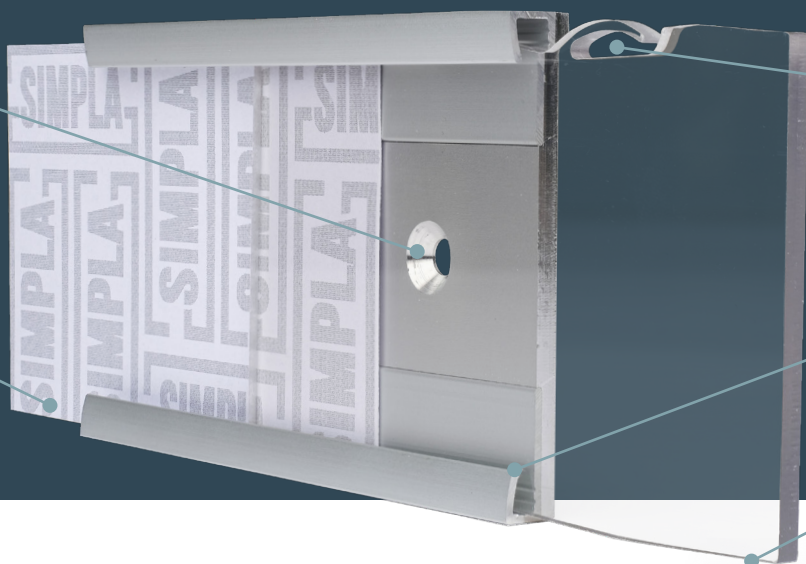

PERÇAGE FRAISÉ

Pour la fixation par vis à tête fraisée. La tête de la vis ne gênera pas le fonctionnement car elle se loge entièrement dans le trou fraisé surdimensionné.

ÉPAISSEUR ADAPTABLE

Compatible avec des visuels imprimés sur support jusqu'à 0,6 mm d'épaisseur.

SIMPLA FLAG

Les drapeaux sont les indispensables compléments des plaques de portes Simpla Classic.

Ils s'installent perpendiculairement au mur dans un couloir ou sur une façade, autorisant une lecture recto-verso.

Design sobre et élégant, comme la gamme Simpla Classic. Les drapeaux Simpla Flag bénéficient également du système exclusif de maintien des plaques transparentes par ressorts, démontables sans outil, rendant facile le changement de visuel.

Plusieurs formats disponibles, dont des formes carrées pour les pictogrammes, et les classiques A4 et A5 pour une signalétique facile à produire par l'utilisateur avec une simple imprimante bureautique.