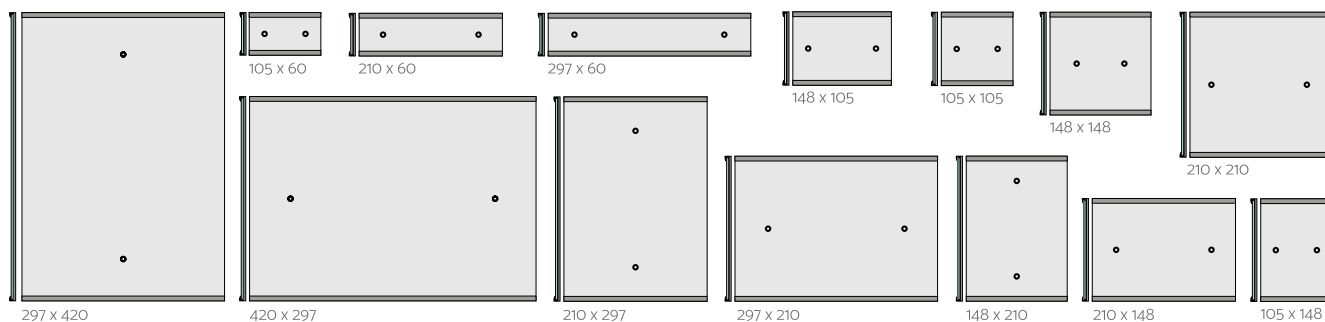

SYNTHÈSE TECHNIQUE

Support de signalétique parallèle au mur en aluminium anodisé naturel mat, avec une plaque transparente maintenue par des ressorts permettant un changement facile du visuel par l'utilisateur, de type SIMPLA CLASSIC. Le dispositif accepte un visuel jusqu'à 0,6mm d'épaisseur. Fixation invisible par vissage ou collage.

ALUMINIUM ANODISÉ NATUREL MAT