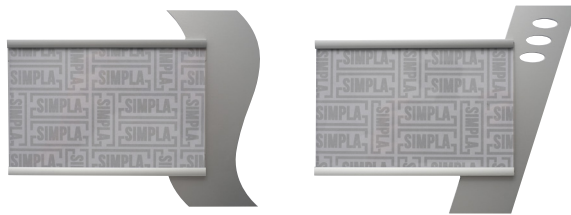

RESSORT DE MAINTIEN

Système innovant et exclusif permettant le maintien de la plaque transparente dans le profilé aluminium. Permet un montage/démontage facile et sans outil.

CHANT DE LA COULEUR DE LA FACE

Pour assurer une finition parfaite.

BISEAU D'INSERTION

Dispositif exclusif qui facilite l'insertion de la plaque transparente dans le profilé en aluminium.

SIMPLA SPÉ.

Des plaques sur mesure, à votre image !

La gamme Simpla Spé. vous offre une totale liberté de forme, de couleur et de finition, tant en plaque de porte qu'en drapeau... vous avez les idées, nous savons les réaliser !

Notre maîtrise de production et nos équipements nous permettent même de réaliser sur mesure des **PANNEAUX MULTILAMES** de toutes hauteurs et longueurs pour votre signalétique directionnelle et vos panneaux d'orientation.

Optez pour des décors imprimés aux logos de vos clients, ou en lettres adhésives vinyle, ou encore en lettres en relief pour la lecture tactile.