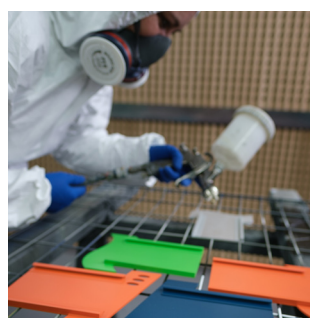

Cette entreprise innovante a su développer au fil des années de nouveaux procédés de fabrication évoluant avec les dernières technologies et matériaux du marché. Fervent défenseur du « Made in France », les investissements matériels ainsi que les fournisseurs sont prioritairement et majoritairement français.

SIGNABOX est aujourd'hui reconnue dans l'univers des enseignants et signaléticiens pour sa maîtrise technique et son outil de fabrication lui permettant de réaliser en interne 100% de sa production : de la découpe à l'expédition en passant par la gravure, le braille, la peinture, l'impression et l'assemblage.