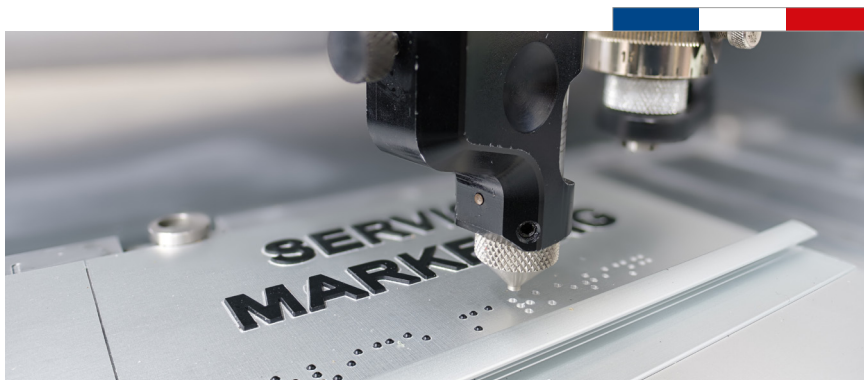

## Une histoire d'expérience !

SIMPLA est une des gammes de SIGNABOX, une industrie française à dimension humaine s'appuyant sur 30 ans d'expérience dans l'univers de l'enseigne et de la signalétique.

Cette entreprise innovante a su développer au fil des années de nouveaux procédés de fabrication évoluant avec les dernières technologies et matériaux du marché. Fervent défenseur du « Made in France », les investissements matériels ainsi que les fournisseurs sont prioritairement et majoritairement français.

SIGNABOX est aujourd'hui reconnue dans l'univers des enseignants et signaléticiens pour sa maîtrise technique et son outil de fabrication lui permettant de réaliser en interne 100% de sa production : de la découpe à l'expédition en passant par la gravure, le braille, la peinture, l'impression et l'assemblage.

PLAQUES DE SIGNALÉTIQUE INNOVANTES

SIMPLA, c'est un système innovant de plaques de signalétique à fixer au mur ou directement sur porte, rapidement et simplement.

## SIMPLA CLASSIC

Des plaques de signalétique standards à fixer au mur ou directement sur porte, rapidement et simplement.

Composées de profilés aluminium avec une face transparente permettant l'insertion d'un visuel, elles sont utilisées comme plaques de porte, pour une signalétique directionnelle, ou encore pour servir de porte-affiches.