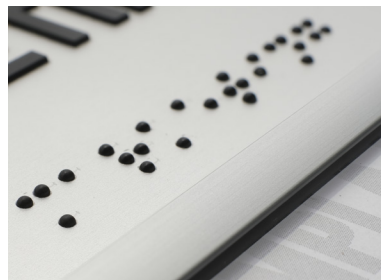

Répondez aux exigences de l'accessibilité en intégrant des lignes en braille... nous assurons même la transcription !