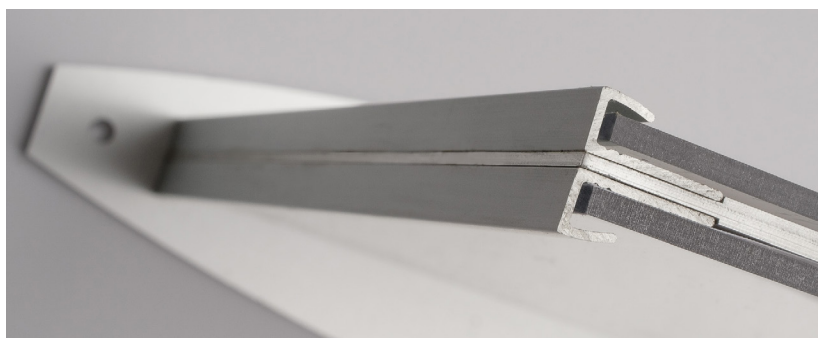

SYNTHÈSE TECHNIQUE

Support de signalétique perpendiculaire au mur, de type drapeau, visible recto/verso, en aluminium anodisé naturel mat, avec une plaque transparente maintenue par des ressorts permettant un changement facile du visuel par l'utilisateur, de type SIMPLA FLAG. Le dispositif accepte un visuel jusqu'à 0,6mm d'épaisseur. Fixation assortie à la couleur du support.

ALUMINIUM ANODISÉ NATUREL MAT