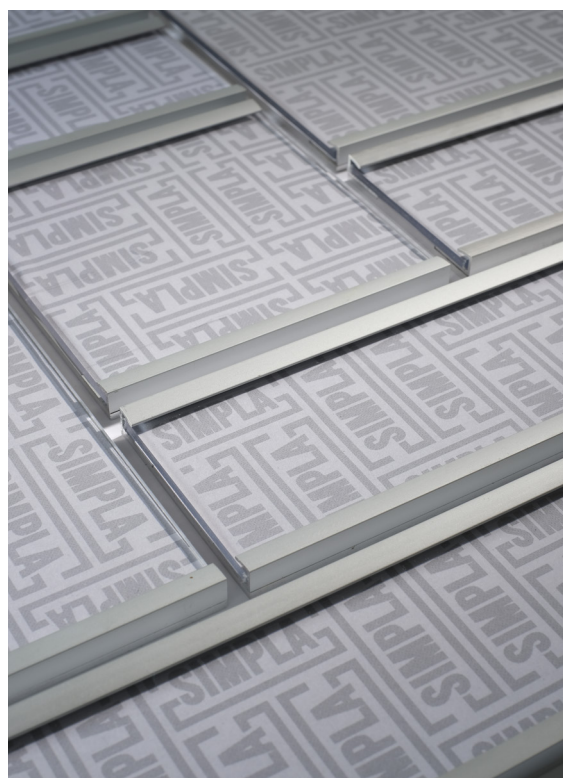

PLAQUES DE SIGNALÉTIQUE INNOVANTES

SIMPLA, c'est un système innovant de plaques de signalétique à fixer au mur ou directement sur porte, rapidement et simplement.

## SIMPLA CLASSIC

Des plaques de signalétique standards à fixer au mur ou directement sur porte, rapidement et simplement.

Composées de profilés aluminium avec une face transparente permettant l'insertion d'un visuel, elles sont utilisées comme plaques de porte, pour une signalétique directionnelle, ou encore pour servir de porte-affiches.

Design sobre et élégant, en aluminium anodisé naturel mat. Une fois fixée par vissage ou collage, l'insertion des visuels est facile et sans outil, grâce au système de ressorts exclusif qui maintient la plaque transparente en place.

### SYNTHÈSE TECHNIQUE

Support de signalétique parallèle au mur en aluminium anodisé naturel mat, avec une plaque transparente maintenue par des ressorts permettant un changement facile du visuel par l'utilisateur, de type SIMPLA CLASSIC. Le dispositif accepte un visuel jusqu'à 0,6mm d'épaisseur. Fixation invisible par vissage ou collage.